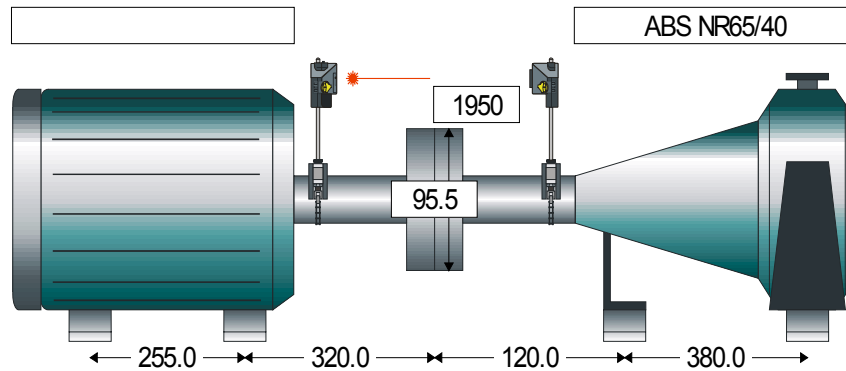

Pruftechnik-Wibrem sp. z o.o.
 51-180 Wrocław; ul. Sulowska 43
 tel. 071 3265700 fax. 071 3265710
 info@pruftechnik.com.pl

Informacja o pliku

Nazwa pliku: Silnik - pompa
 Komentarz raportu: Pomiary po korekcje

Wymiary maszyny

Wyniki dla zestawu maszyn

Tolerancje

Sprzęgło 1 - 2 :

Źródło: 50 Hz Table (short flex)	Dopuszczalnie	Doskonale	
Rozwarcie	0.06	0.04	[mm]
Offset	0.08	0.05	[mm]
Standardowe tolerancje			