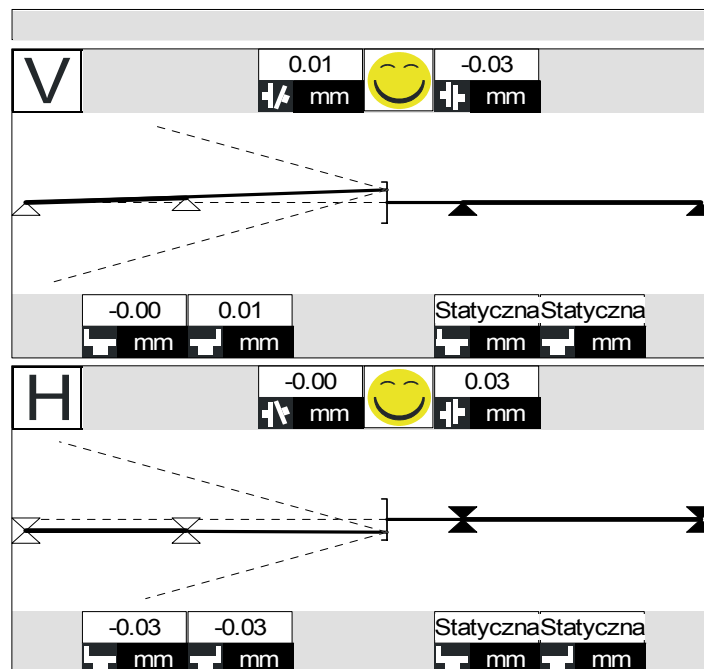

Wymiary maszyny

Wyniki dla zestawu maszyn

Tolerancje

Sprzęgło 1 - 2 :

Źródło: 50 Hz Table (short flex)	Dopuszczalnie	Doskonale	
Rozwarcie	0.06	0.04	[mm]
Offset	0.08	0.05	[mm]
Standardowe tolerancje			